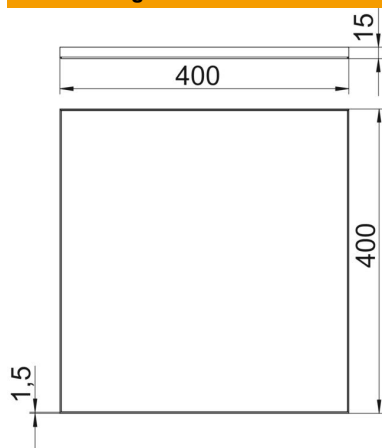

Zur Aufnahme von nass oder trocken gepflegten Bodenbelägen. Lieferung mit Bodenbelaganlegeprofilen und Distanzleisten (Länge = 1200 mm) in Kassettenhöhe. 6 Kassetten in Nennbreite des Kanalsystems.

**A2** Edelstahl, rostfrei

### Stammdaten

Artikelnummer	7425320
Bezeichnung 1	Kassette
Bezeichnung 2	für OKA-G und OKA-W
Hersteller	OBO
Dimension	400x400x15
Werkstoff	Edelstahl, rostfrei 1.4301
Kleinste VK-Einheit	1
Mengeneinheit	Stück
Gewicht	1436 kg
Gewichtseinheit	kg/100 St.

### Abmessungen

Länge	400 mm
Breite	400 mm
Höhe	15 mm

### Technische Daten

Anzahl der Leitungsauslässe	0
Bodenpflege	nass
Entkoppelbar	nein
Geeignet für	Unterflurkanal estrichbündig offen
Geräteträger zur Aufnahme von Gerätebechern	nein
Länge Einbaumaß	400 mm