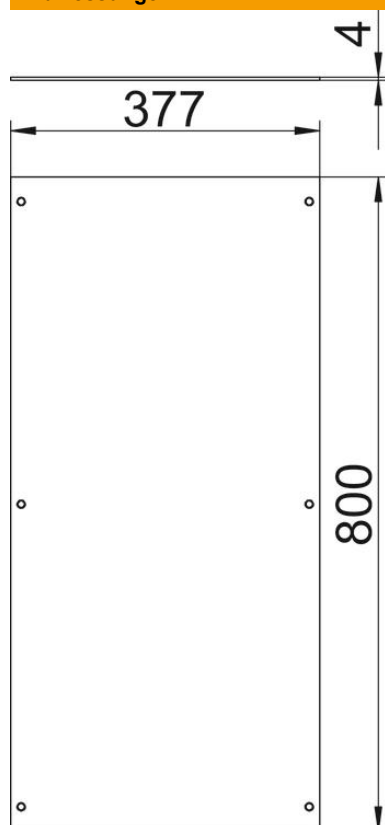

# Technisches Datenblatt

Montagedeckel, blind, rastend, 800 mm

Artikelnummer: 7425024

Zum Blindverschluss einer Kanaleinheit. Lieferung einschließlich Rastelemente und Deckelbefestigungsschrauben. Kanaldeckel mit Rastelementen können gestapelt werden, ohne dass die Rastelemente beschädigt werden.

## Stammdaten

Artikelnummer	7425024
Typ	OKA D 400 R
Bezeichnung 1	Montagedeckel
Bezeichnung 2	blind, rastend
Hersteller	OBO
Dimension	800x400x4
Werkstoff	Stahl
Oberfläche	bandverzinkt
Oberflächennorm	DIN EN 10346
Kleinste VK-Einheit	1
Mengeneinheit	Stück
Gewicht	943 kg
Gewichtseinheit	kg/100 St.

# Technisches Datenblatt

Montagedeckel, blind, rastend, 800 mm

Artikelnummer: 7425024

## Abmessungen

Länge	800 mm
Breite	400 mm
Maß A	377 mm