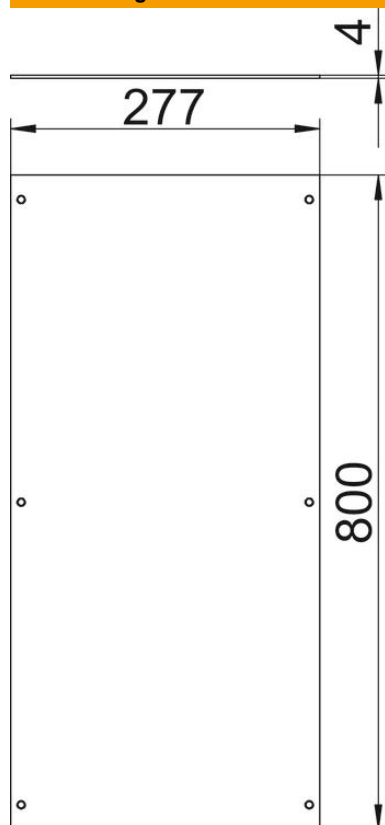

Technisches Datenblatt

Montagedeckel, blind, rastend, 800 mm

Artikelnummer: 7425022

Zum Blindverschluss einer Kanaleinheit. Lieferung einschließlich Rastelemente und Deckelbefestigungsschrauben. Kanaldeckel mit Rastelementen können gestapelt werden, ohne dass die Rastelemente beschädigt werden.

St Stahl

FS bandverzinkt

Stammdaten

Artikelnummer	7425022
Typ	OKA D 300 R
Bezeichnung 1	Montagedeckel
Bezeichnung 2	blind, rastend
Hersteller	OBO
Dimension	800x300x4
Werkstoff	Stahl
Oberfläche	bandverzinkt
Oberflächennorm	DIN EN 10346
Kleinste VK-Einheit	1
Mengeneinheit	Stück
Gewicht	693 kg
Gewichtseinheit	kg/100 St.

Technisches Datenblatt

Montagedeckel, blind, rastend, 800 mm

Artikelnummer: 7425022

Abmessungen

Länge	800 mm
Breite	300 mm
Maß A	277 mm

Technische Daten

Abdeckung Montageöffnung	nein
Anzahl der Montageöffnungen	0
Deckelbefestigung rastend	ja
Materialstärke	4 mm
Montageöffnung	ohne
Montageöffnung	ohne