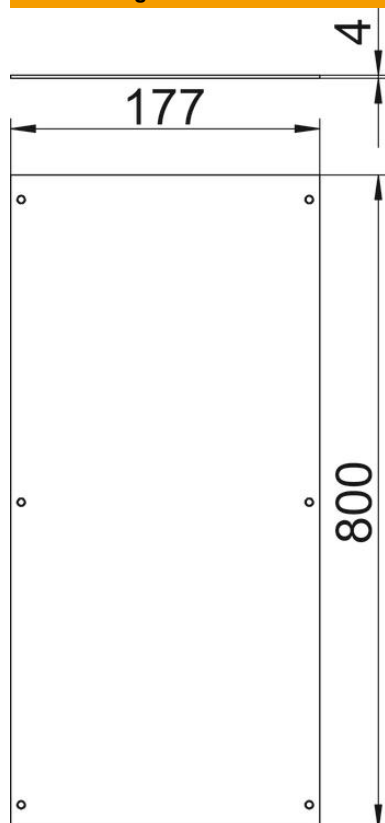

# Technisches Datenblatt

Montagedeckel, blind, rastend, 800 mm

Artikelnummer: 7425020

Zum Blindverschluss einer Kanaleinheit. Lieferung einschließlich Rastelemente und Deckelbefestigungsschrauben. Kanaldeckel mit Rastelementen können gestapelt werden, ohne dass die Rastelemente beschädigt werden.

## Stammdaten

Artikelnummer	7425020
Typ	OKA D 200 R
Bezeichnung 1	Montagedeckel
Bezeichnung 2	blind, rastend
Hersteller	OBO
Dimension	800x200x4
Werkstoff	Stahl
Oberfläche	bandverzinkt
Oberflächennorm	DIN EN 10346
Kleinste VK-Einheit	1
Mengeneinheit	Stück
Gewicht	447,6 kg
Gewichtseinheit	kg/100 St.

# Technisches Datenblatt

Montagedeckel, blind, rastend, 800 mm

Artikelnummer: 7425020

## Abmessungen

Länge	800 mm
Breite	200 mm
Maß A	177 mm