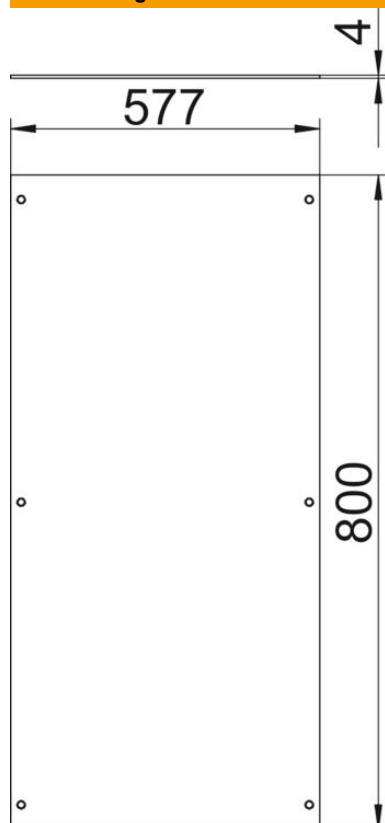

# Technisches Datenblatt

Montagedeckel, blind, 800 mm

Artikelnummer: 7425008

Zum Blindverschluss einer Kanaleinheit. Lieferung einschließlich Deckelbefestigungsschrauben.

**St** Stahl

**FS** bandverzinkt

## Stammdaten

Artikelnummer	7425008
Bezeichnung 1	Montagedeckel
Bezeichnung 2	blind
Hersteller	OBO
Dimension	800x600x4
Werkstoff	Stahl
Oberfläche	bandverzinkt
Oberflächennorm	DIN EN 10346
Kleinste VK-Einheit	1
Mengeneinheit	Stück
Gewicht	1442 kg
Gewichtseinheit	kg/100 St.

# Technisches Datenblatt

Montagedeckel, blind, 800 mm

Artikelnummer: 7425008

## Abmessungen

Länge	800 mm
Breite	600 mm
Maß A	577 mm