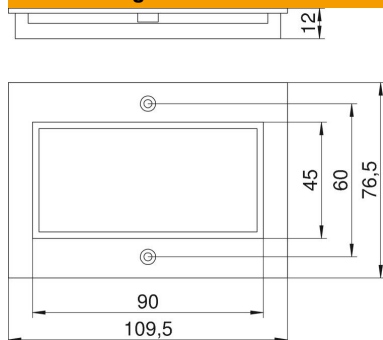

Technisches Datenblatt

Abdeckplatte Telitank T4B, Modul 45®-Einbauöffnung

Artikelnummer: 7408276

Abdeckplatte mit eckiger Öffnung für eine 2fach-Steckdose der Bauart Modul 45, passend zur T4B-Längsseite (1/1 Abdeckung).

PA Polyamid

Stammdaten

Artikelnummer	7408276
Typ	T4B P7 9011
Bezeichnung 1	Abdeckplatte
Bezeichnung 2	2f Modul 45 für T4B
Hersteller	OBO
Dimension	110x77mm
Farbe	graphitschwarz; RAL 9011
Werkstoff	Polyamid
Kleinste VK-Einheit	1
Mengeneinheit	Stück
Gewicht	1,648 kg
Gewichtseinheit	kg/100 St.

Technisches Datenblatt

Abdeckplatte Telitank T4B, Modul 45®-Einbauöffnung

Artikelnummer: 7408276

Abmessungen

Länge	77 mm
Breite	110 mm
Höhe	12 mm

Technische Daten

Anwendung	Aufflur-Tank
Anzahl der Einheiten	2
Anzahl der zweifachen Öffnungen	1
Befestigungsart	aufschraubbar
Geräteart	Rastermaß 45
Installationstechnik	Rastermaß M45