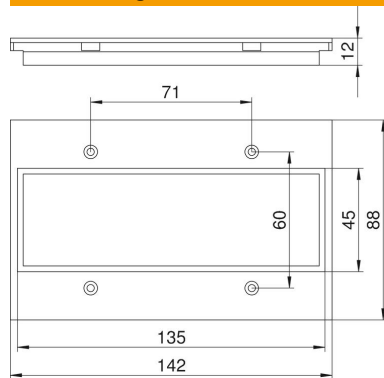

Technisches Datenblatt

Abdeckplatte Telitank T12L, Modul 45®-Einbauöffnung

Artikelnummer: 7408164

Abdeckplatte mit eckiger Öffnung für eine 3fach-Steckdose der Bauart Modul 45, passend zur T12L-Längsseite (1/2-Abdeckung).

PA Polyamid

Stammdaten

Artikelnummer	7408164
Typ	T12L P17S 9011
Bezeichnung 1	Abdeckplatte
Bezeichnung 2	für 3f Modul 45 in T12L
Hersteller	OBO
Dimension	142x88mm
Farbe	graphitschwarz; RAL 9011
Werkstoff	Polyamid
Kleinste VK-Einheit	1
Mengeneinheit	Stück
Gewicht	2,2 kg
Gewichtseinheit	kg/100 St.

Technisches Datenblatt

Abdeckplatte Telitank T12L, Modul 45®-Einbauöffnung

Artikelnummer: 7408164

Abmessungen

Breite 142 mm

Technische Daten

Anwendung	Aufflur-Tank
Anzahl der CEE-/Perilex-Öffnungen	0
Anzahl der dreifachen Öffnungen	1
Anzahl der einfachen Öffnungen	0
Anzahl der ovalen Öffnungen	0
Anzahl der quadratischen Öffnungen	1
Anzahl der runden Öffnungen	0
Anzahl der zweifachen Öffnungen	0
Befestigungsart	schraubbar
Beschriftungsfeld	nein
Blinddeckel	nein
Geeignet für Beschriftungsfeld	nein
Installationstechnik	Rastermaß M45