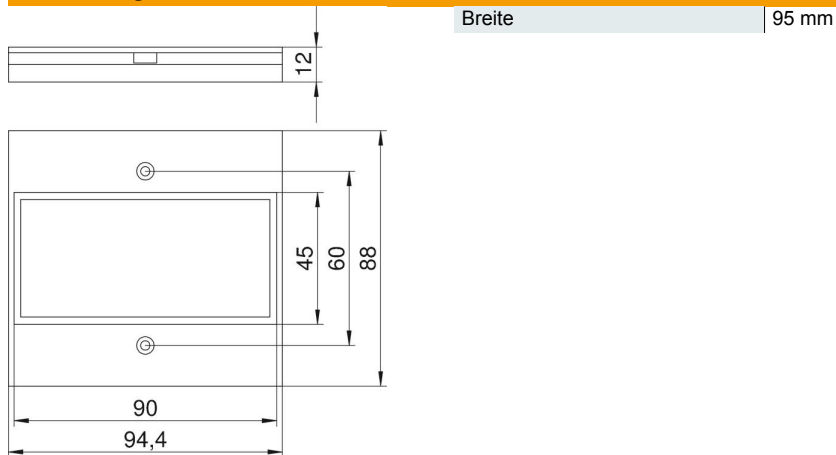

### Stammdaten

Artikelnummer	7408156
Typ	T12L P16S 9011
Bezeichnung 1	Abdeckplatte
Bezeichnung 2	für 2f Modul 45 in T12L
Hersteller	OBO
Dimension	94.5x88mm
Farbe	graphitschwarz; RAL 9011
Werkstoff	Polyamid
Kleinste VK-Einheit	1
Mengeneinheit	Stück
Gewicht	1,546 kg
Gewichtseinheit	kg/100 St.

### Abmessungen