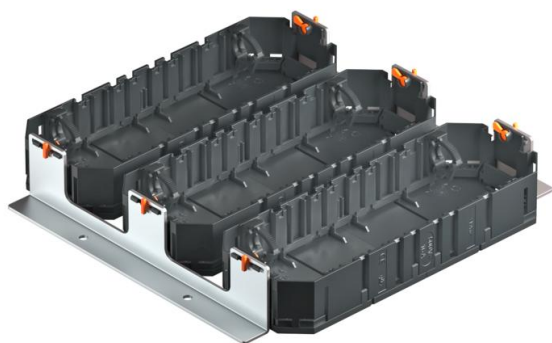

Technisches Datenblatt

Montageset für UZD350

Artikelnummer: 7407655

Montageset mit drei Universalträgern vom Typ UT4 zum Einbau in die Unterflur-Zug- und -Abzweigdose UZD350.
Abdeckplatten sind separat zu bestellen.

St Stahl

FS bandverzinkt

Stammdaten

Artikelnummer	7407655
Bezeichnung 1	Montageset Schwerlast
Bezeichnung 2	mit 3 Universalträgern UT4
Hersteller	OBO
Dimension	250x250x44
Werkstoff	Stahl
Oberfläche	bandverzinkt
Oberflächennorm	DIN EN 10346
Kleinste VK-Einheit	1
Mengeneinheit	Stück
Gewicht	55 kg
Gewichtseinheit	kg/100 St.

Technisches Datenblatt

Montageset für UZD350

Artikelnummer: 7407655

Abmessungen

Länge	247 mm
Breite	250 mm
Höhe	50 mm

Technische Daten

Anzahl der einbaubaren Geräte	12
Anzahl der Einführungen	4
Anzahl der Zugentlastungen	6
Ausführung	Trägerform