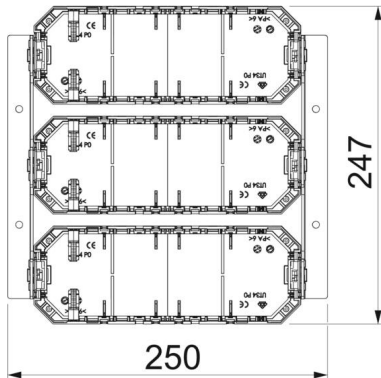

St Stahl

FS bandverzinkt

Stammdaten

Artikelnummer	7407655
Bezeichnung 1	Montageset Schwerlast
Bezeichnung 2	mit 3 Universalträgern UT4
Hersteller	OBO
Dimension	250x250x44
Werkstoff	Stahl
Oberfläche	bandverzinkt
Oberflächennorm	DIN EN 10346
Kleinste VK-Einheit	1
Mengeneinheit	Stück
Gewicht	55 kg
Gewichtseinheit	kg/100 St.

Technisches Datenblatt

Montageset für UZD350

Artikelnummer: 7407655

Abmessungen

Länge	247 mm
Breite	250 mm
Höhe	50 mm

Technische Daten

Anzahl der einbaubaren Geräte	12
Anzahl der Einführungen	4
Anzahl der Zugentlastungen	6
Ausführung	Trägerform