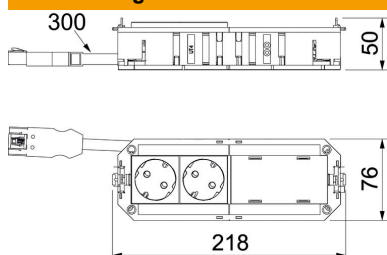

Technisches Datenblatt

UTC4 W mit 2 Schutzkontakt-Steckdosen, weiß

Artikelnummer: 7404615

Der anschlussfertige Universalträger UTC4 verfügt über 2 vorinstallierte 33°-Schutzkontaktsteckdosen in weiß und 2 Blindabdeckungen für den nachträglichen Einbau von 2 Installationsgeräten der Modul45. Passend zu den Verbindungsleitungen VL und den Geräteeinbaueinheiten der Nenngröße R7, R9 und 9.

PVC-Anschlussleitung mit Stecker, 3-polig, Typ WINSTA® MIDI

PA Polyamid

Stammdaten

Artikelnummer	7404615
Bezeichnung 1	Universalträger Connect WINSTA
Bezeichnung 2	VDE, 2fach weiß
Hersteller	OBO
Dimension	208x76x45
Werkstoff	Polyamid
Kleinste VK-Einheit	1
Mengeneinheit	Stück
Gewicht	30,7 kg
Gewichtseinheit	kg/100 St.

Abmessungen

Länge	218 mm
Breite	76 mm
Höhe	60 mm

Technisches Datenblatt

UTC4 W mit 2 Schutzkontakt-Steckdosen, weiß

Artikelnummer: 7404615

Technische Daten

Anschlussleitung halogenfrei	ja
Anzahl der einbaubaren Geräte	4
Ausführung	2-fach reinweiß
Leitungslänge	300 mm
Leitungsquerschnitt	2,5 mm ²
Stecksystem	WINSTA® MIDI
Steckverbindersystem systemgebunden	ja
Stromkreis	1
Systemlänge	208 mm
Überspannungsschutz	nein