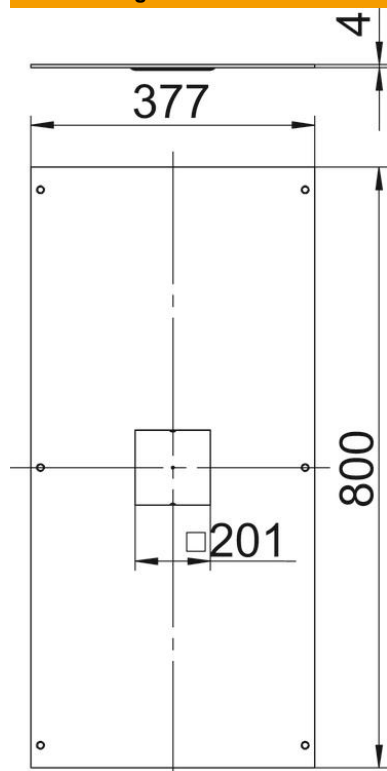

# Technisches Datenblatt

Montagedeckel für GESR9, 800 mm

Artikelnummer: 7402048

Mit Montageöffnung für den Einbau einer Einbaueinheit der Nenngröße 4. Montageöffnung mit Deckelblindplatte verschlossen. Lieferung einschließlich Deckelbefestigungsschrauben.

## Stammdaten

Artikelnummer	7402048
Bezeichnung 1	Geräteinsatzdeckel
Bezeichnung 2	für Kanalsystem OKA2
Hersteller	OBO
Dimension	800x400x4
Werkstoff	Stahl
Oberfläche	bandverzinkt
Oberflächennorm	DIN EN 10346
Kleinste VK-Einheit	1
Mengeneinheit	Stück
Gewicht	919 kg
Gewichtseinheit	kg/100 St.

# Technisches Datenblatt

Montagedeckel für GESR9, 800 mm

Artikelnummer: 7402048

## Abmessungen

Länge	800 mm
Breite	400 mm
Blechstärke	4 mm
Maß a	201 mm
Maß A	377 mm