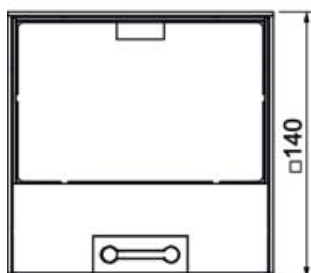

Technisches Datenblatt

Bodensteckdose UDHOME-ONE, mit Brüstenauslass, mit Bodenbelagsaussparung, unbestückt, Edelstahl
Artikelnummer: 7368357

Abmessungen

Länge	140 mm
Breite	140 mm
Höhe	75 mm
Maß h	75 mm

Technische Daten

Anzahl der einbaubaren Geräte	2
Anzahl der Einführungen	6
Anzahl der SCHUKO-Steckdosen	0
Anzahl der Steckdosen nach britischem Standard	0
Ausführung	quadratisch
Ausführung Leitungsauslass	Bürstenleiste
Bestückung	Leergehäuse
Bodenbelagsschutzrahmen	nein
Bodenpflege	trocken
Deckelausführung	Bodenbelagsaussparung
Dichtungseinbaumöglichkeit	nein
Einsatzbereich im genutzten Zustand	6.101.1 trockene Bodenpflege
Einsatzbereich im ungenutzten Zustand	6.101.1 trockene Bodenpflege
Estrichhöhe max.	105 mm
Estrichhöhe min.	75 mm
Fußbodenhöhe max.	105 mm
Fußbodenhöhe min.	75 mm
Geeignet für Außenanwendung	nein
Geeignet für Doppelbodeneinbau	ja
Geeignet für estrichbündigen geschlossenen Unterflurkanal	nein
Geeignet für estrichüberdeckten Unterflurkanal	nein
Geeignet für Hohlbodeneinbau	ja
Geeignet für Nasspflege	nein
Geeignet für Unterflurkanal	nein
Geräteträger zur Aufnahme von Gerätebechern	nein
Länge Außenmaß	140 mm
Länge Einbaumaß	144 mm