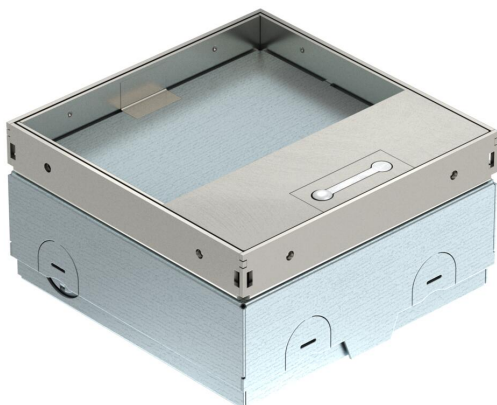

Technisches Datenblatt

Bodensteckdose UDHOME-ONE, mit Bürstenauslass, mit Bodenbelagsaussparung, unbestückt, Edelstahl
Artikelnummer: 7368357

Quadratische Bodensteckdose für den Einsatz in trocken gepflegten System- und Estrichböden im Innenbereich. Einbaugehäuse mit vorgeprägten Einführungsöffnungen für Rohre (M20/M25). Oberteil durch 4 Nivellierstützen auf Oberkante Bodenbelag einstellbar. Die Mindesteinbautiefe beträgt 75 mm, der Nivellierbereich + 30 mm. Im Bodenbelag sichtbarer Rahmen und Deckel aus Edelstahl. Deckel mit Bodenbelagsaussparung und Bürstenauslass zur Leitungsführung. Die Belastungsfähigkeit von 15 kN ist nur im nicht genutzten Zustand gewährleistet. Leergehäuse für ein Modul 45®-Installationsgerät und eine Datenbuchse. Der Datentechnikträger für die Datenbuchse ist separat zu bestellen, der Platz ist im Auslieferungszustand mit einer Blindplatte verschlossen.

A2 Edelstahl, rostfrei

2B blank, nachbehandelt

Stammdaten

Artikelnummer	7368357
Typ	UDHOME-ONE BN15
Bezeichnung 1	Bodensteckdose
Bezeichnung 2	unbestückt, mit Bürstenauslass
Hersteller	OBO
Dimension	140x140x75
Werkstoff	Edelstahl, rostfrei 1.4301
Oberfläche	blank, nachbehandelt
Oberflächennorm	
Kleinste VK-Einheit	1
Mengeneinheit	Stück
Gewicht	200 kg
Gewichtseinheit	kg/100 St.

Technisches Datenblatt

Bodensteckdose UDHOME-ONE, mit Brüstenauslass, mit Bodenbelagsaussparung, unbestückt, Edelstahl
Artikelnummer: 7368357

Abmessungen

Länge	140 mm
Breite	140 mm
Höhe	75 mm
Maß h	75 mm