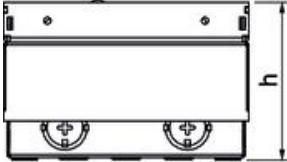

A2 Edelstahl, rostfrei

2B blank, nachbehandelt

Stammdaten

Artikelnummer	7368352
Typ	UDHOME2 BN
Bezeichnung 1	Bodensteckdose
Bezeichnung 2	unbestückt, mit Bürstenauslass
Hersteller	OBO
Dimension	140x140x110
Werkstoff	Edelstahl, rostfrei 1.4301
Oberfläche	blank, nachbehandelt
Oberflächennorm	
Kleinste VK-Einheit	1
Mengeneinheit	Stück
Gewicht	220 kg
Gewichtseinheit	kg/100 St.

Technisches Datenblatt

Bodensteckdose UDHOME2, mit Bürstenauslass, ohne Bodenbelagsaussparung, unbestückt, Edelstahl

Artikelnummer: 7368352

Abmessungen

Länge	140 mm
Breite	140 mm
Höhe	100 mm
Maß h	100 mm

Technische Daten

Anzahl der einbaubaren Geräte	2
Anzahl der Einführungen	8
Anzahl der Gerätebecher	0
Anzahl der SCHUKO-Steckdosen	0
Anzahl der Steckdosen nach britischem Standard	0
Ausführung	quadratisch
Ausführung Leitungsauslass	Bürstenleiste
Bestückung	Leergehäuse
Bodenbelagsschutzrahmen	nein
Bodenpflege	trocken
Deckelausführung	Dekorplatte
Dichtungseinbaumöglichkeit	nein
Einsatzbereich im genutzten Zustand	6.101.1 trockene Bodenpflege
Einsatzbereich im ungenutzten Zustand	6.101.1 trockene Bodenpflege
Estrichhöhe max.	135 mm
Estrichhöhe min.	100 mm
Fußbodenhöhe max.	135 mm
Fußbodenhöhe min.	100 mm
Geeignet für Außenanwendung	nein
Geeignet für Doppelbodeneinbau	ja
Geeignet für estrichbündigen geschlossenen Unterflurkanal	nein
Geeignet für estrichüberdeckten Unterflurkanal	nein
Geeignet für Hohlbodeneinbau	ja
Geeignet für Nasspflege	nein
Geeignet für Unterflurkanal	nein
Geräteträger zur Aufnahme von Gerätebechern	nein
Länge Außenmaß	140 mm
Länge Einbaumaß	144 mm