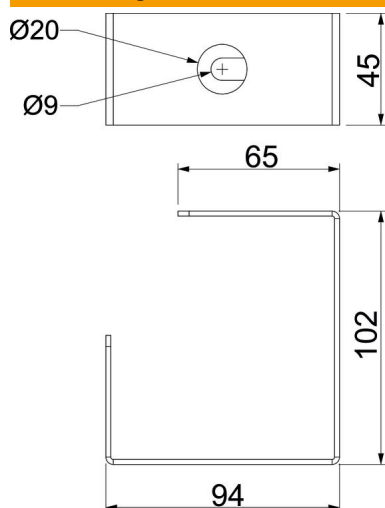

Technisches Datenblatt

Kabelbügel für Deckenmontage, Kanalhöhe 120 mm

Artikelnummer: 7218150

Installationshilfe gegen Herausfallen der Kabel bei Deckenmontage des Installationskanals PLM D 1220.

St Stahl

FS bandverzinkt

Stammdaten

Artikelnummer	7218150
Typ	PLM CB 1220 FS
Bezeichnung 1	Kabelbügel
Bezeichnung 2	für Deckenmontage
Hersteller	OBO
Dimension	94x45x102
Werkstoff	Stahl
Oberfläche	bandverzinkt
Oberflächennorm	DIN EN 10346
Kleinste VK-Einheit	10
Mengeneinheit	Stück
Gewicht	20 kg
Gewichtseinheit	kg/100 St.

Technisches Datenblatt

Kabelbügel für Deckenmontage, Kanalhöhe 120 mm

Artikelnummer: 7218150

Abmessungen

Maß B	94 mm
Maß b	65 mm
Maß H	102 mm
Maß T	45 mm

Technische Daten

Art des Zubehörs	sonstige
Befestigungsart	schraubbar
Zubehör	ja
Ersatzteil	nein