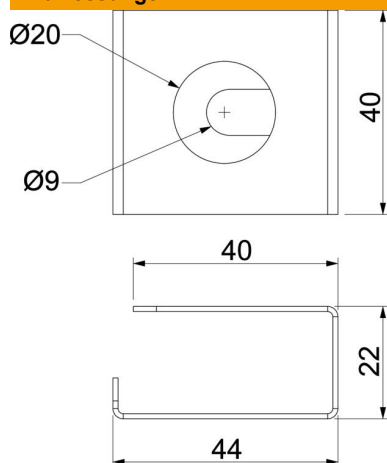

## Stammdaten

Artikelnummer	7218146
Bezeichnung 1	Kabelbügel
Bezeichnung 2	für Deckenmontage
Hersteller	OBO
Dimension	44x40x22
Werkstoff	Stahl
Oberfläche	bandverzinkt
Oberflächennorm	DIN EN 10346
Kleinste VK-Einheit	10
Mengeneinheit	Stück
Gewicht	2,8 kg
Gewichtseinheit	kg/100 St.

# Technisches Datenblatt

Kabelbügel für Deckenmontage, Kanalhöhe 40 mm

Artikelnummer: 7218146

## Abmessungen

Maß B	44 mm
Maß b	40 mm
Maß H	22 mm
Maß T	40 mm