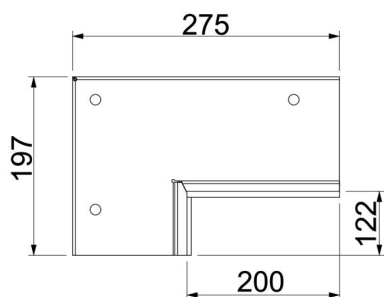

Technisches Datenblatt

Wandanschluss-Set 2-seitig, für Eckmontage, Kanalhöhe
120 mm, FS
Artikelnummer: 7218142

Wandanschlusskragen, 2-seitig mit integrierter Dichtung für Installationskanal PYROLINE® Rapid PLM. Zur Montage im Bereich von Wand- und Deckenanschlüssen sowie Wanddurchführungen in Raumecken. Set bestehend aus 2 entgegengesetzten Bauteilen, passend für Decken- oder Wandmontage des Installationskanals.

- St** Stahl
- FS** bandverzinkt

Stammdaten

Artikelnummer	7218142
Bezeichnung 1	Wandanschlusskragen-Set
Bezeichnung 2	für Eckmontage
Hersteller	OBO
Dimension	85x275x197
Werkstoff	Stahl
Oberfläche	bandverzinkt
Oberflächennorm	DIN EN 10346
Kleinste VK-Einheit	1
Mengeneinheit	Stück
Gewicht	77,16 kg
Gewichtseinheit	kg/100 St.

Technisches Datenblatt

Wandanschluss-Set 2-seitig, für Eckmontage, Kanalhöhe
120 mm, FS

Artikelnummer: 7218142

Abmessungen

Maß B	275 mm
Maß b	200 mm
Maß d	122 mm
Maß H	197 mm

Technische Daten

Art des Zubehörs	Wandanschlusskragen
Zubehör	ja
Ersatzteil	nein