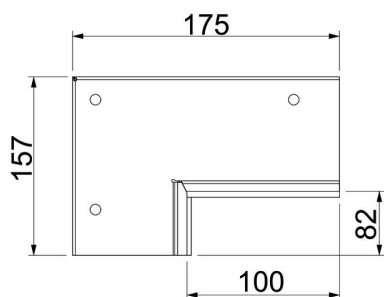

Technisches Datenblatt

Wandanschluss-Set 2-seitig, für Eckmontage, Kanalhöhe
80 mm, FS
Artikelnummer: 7218138

Wandanschlusskragen, 2-seitig mit integrierter Dichtung für Installationskanal PYROLINE® Rapid PLM. Zur Montage im Bereich von Wand- und Deckenanschlüssen sowie Wanddurchführungen in Raumecken. Set bestehend aus 2 entgegengesetzten Bauteilen, passend für Decken- oder Wandmontage des Installationskanals.

St Stahl

FS bandverzinkt

Stammdaten

Artikelnummer	7218138
Bezeichnung 1	Wandanschlusskragen-Set
Bezeichnung 2	für Eckmontage
Hersteller	OBO
Dimension	85x175x157
Werkstoff	Stahl
Oberfläche	bandverzinkt
Oberflächennorm	DIN EN 10346
Kleinste VK-Einheit	1
Mengeneinheit	Stück
Gewicht	49,78 kg
Gewichtseinheit	kg/100 St.

Technisches Datenblatt

Wandanschluss-Set 2-seitig, für Eckmontage, Kanalhöhe
80 mm, FS

Artikelnummer: 7218138

Abmessungen

Maß B	175 mm
Maß b	100 mm
Maß d	82 mm
Maß H	157 mm

Technische Daten

Art des Zubehörs	Wandanschlusskragen
Zubehör	ja
Ersatzteil	nein