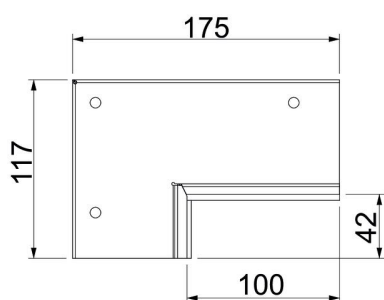

Technisches Datenblatt

Wandanschluss-Set 2-seitig, für Eckmontage, Kanalhöhe
40 mm, reinweiß
Artikelnummer: 7218136

Wandanschlusskragen, 2-seitig mit integrierter Dichtung für Installationskanal PYROLINE® Rapid PLM. Zur Montage im Bereich von Wand- und Deckenanschlüssen sowie Wanddurchführungen in Raumecken. Set bestehend aus 2 entgegengesetzten Bauteilen, passend für Decken- oder Wandmontage des Installationskanals.

- St** Stahl
- P** pulverbeschichtet

Stammdaten

Artikelnummer	7218136
Typ	PLM CC 0410 RW
Bezeichnung 1	Wandanschlusskragen-Set
Bezeichnung 2	für Eckmontage
Hersteller	OBO
Dimension	85x175x117
Farbe	reinweiß; RAL 9010
Werkstoff	Stahl
Oberfläche	pulverbeschichtet
Oberflächennorm	
Kleinste VK-Einheit	1
Mengeneinheit	Stück
Gewicht	41,92 kg
Gewichtseinheit	kg/100 St.

Technisches Datenblatt

Wandanschluss-Set 2-seitig, für Eckmontage, Kanalhöhe
40 mm, reinweiß

Artikelnummer: 7218136

Abmessungen

Maß B	175 mm
Maß b	100 mm
Maß d	42 mm
Maß H	117 mm

Technische Daten

Art des Zubehörs	Wandanschlusskragen
Zubehör	ja
Ersatzteil	nein