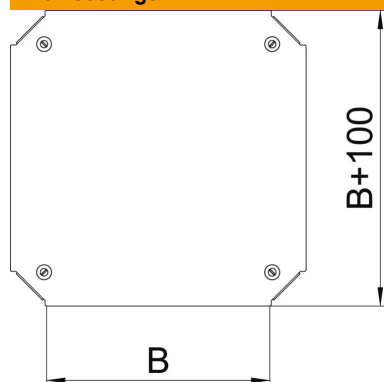

Technisches Datenblatt

Deckel für Kreuzung Magic DD

Artikelnummer: 7138974

Deckel für Kreuzung mit vormontierten Drehriegeln.
Der Deckel kann bei Formteilen in allen Seitenhöhen eingesetzt werden.

St Stahl

DD bandverzinkt Zink/Aluminium, Double Dip

Stammdaten

Artikelnummer	7138974
Typ	DFKM 200 DD
Bezeichnung 1	Deckel Kreuzung
Bezeichnung 2	für RKM 200
Hersteller	OBO
Dimension	B=200mm
Werkstoff	Stahl
Oberfläche	bandverzinkt Zink/Aluminium, Double Dip
Oberflächennorm	DIN EN 10346
Kleinste VK-Einheit	1
Mengeneinheit	Stück
Gewicht	75 kg
Gewichtseinheit	kg/100 St.

Technisches Datenblatt

Deckel für Kreuzung Magic DD

Artikelnummer: 7138974

Abmessungen

Breite	200 mm
Breite	8 in
Maß B	200 mm

Technische Daten

Befestigungsart	Drehriegel
Geeignet für Kabelleiter	ja
Geeignet für Kabelrinne	ja
Materialstärke	1,25 mm
Rostfreier Stahl, gebeizt	nein