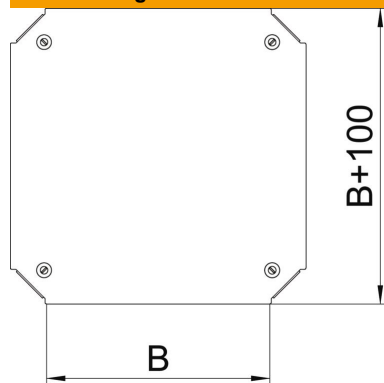

### Stammdaten

Artikelnummer	7138942
Bezeichnung 1	Deckel Kreuzung
Bezeichnung 2	für RKM 600
Hersteller	OBO
Dimension	B=600mm
Werkstoff	Stahl
Oberfläche	bandverzinkt
Oberflächennorm	DIN EN 10346
Kleinste VK-Einheit	1
Mengeneinheit	Stück
Gewicht	480,1 kg
Gewichtseinheit	kg/100 St.

### Abmessungen

Breite	600 mm
Breite	24 in
Maß B	600 mm