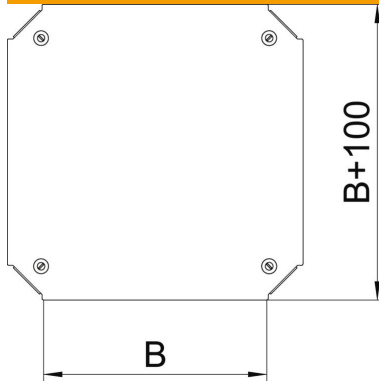

Technisches Datenblatt

Deckel für Kreuzung Magic FS

Artikelnummer: 7138938

Deckel für Kreuzung mit vormontierten Drehriegeln.
Der Deckel kann bei Formteilen in allen Seitenhöhen eingesetzt werden.

St Stahl

FS bandverzinkt

Stammdaten

Artikelnummer	7138938
Bezeichnung 1	Deckel Kreuzung
Bezeichnung 2	für RKM 400
Hersteller	OBO
Dimension	B=400mm
Werkstoff	Stahl
Oberfläche	bandverzinkt
Oberflächennorm	DIN EN 10346
Kleinste VK-Einheit	1
Mengeneinheit	Stück
Gewicht	246,9 kg
Gewichtseinheit	kg/100 St.

Technisches Datenblatt

Deckel für Kreuzung Magic FS

Artikelnummer: 7138938

Abmessungen

Breite	400 mm
Breite	16 in
Maß B	400 mm

Technische Daten

Befestigungsart	Drehriegel
Geeignet für Kabelleiter	ja
Geeignet für Kabelrinne	ja
Materialstärke	1,25 mm
Rostfreier Stahl, gebeizt	nein