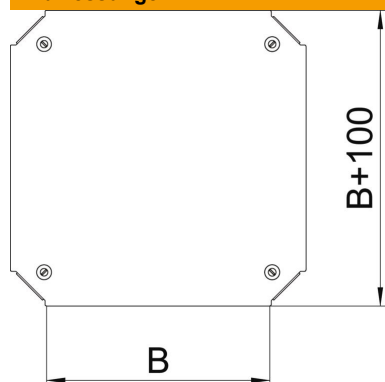

### Stammdaten

Artikelnummer	7138930
Bezeichnung 1	Deckel Kreuzung
Bezeichnung 2	für RKM 100
Hersteller	OBO
Dimension	B=100mm
Werkstoff	Stahl
Oberfläche	bandverzinkt
Oberflächennorm	DIN EN 10346
Kleinste VK-Einheit	1
Mengeneinheit	Stück
Gewicht	36,3 kg
Gewichtseinheit	kg/100 St.

### Abmessungen

Breite	100 mm
Breite	4 in
Maß B	100 mm