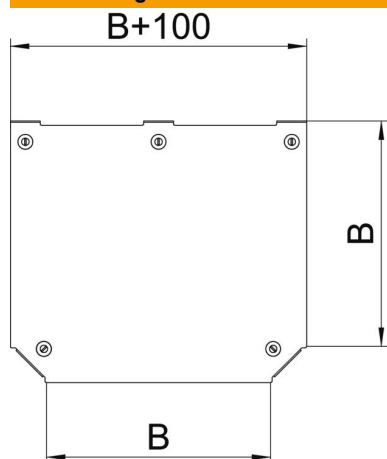

Technisches Datenblatt

Deckel für T-Abzweigstück Magic FS

Artikelnummer: 7138800

Deckel für T-Abzweigstück mit vormontierten Drehriegeln.
Der Deckel kann bei Formteilen in allen Seitenhöhen eingesetzt werden.

St Stahl

FS bandverzinkt

Stammdaten

Artikelnummer	7138800
Bezeichnung 1	Deckel T-Abzweigstück
Bezeichnung 2	für RTM 500
Hersteller	OBO
Dimension	B=500mm
Werkstoff	Stahl
Oberfläche	bandverzinkt
Oberflächennorm	DIN EN 10346
Kleinste VK-Einheit	1
Mengeneinheit	Stück
Gewicht	325,8 kg
Gewichtseinheit	kg/100 St.

Technisches Datenblatt

Deckel für T-Abzweigstück Magic FS

Artikelnummer: 7138800

Abmessungen

Breite	500 mm
Breite	20 in
Blechstärke	1,25 mm
Maß B	500 mm

Technische Daten

Befestigungsart	Drehriegel
Geeignet für Kabelleiter	ja
Geeignet für Kabelrinne	ja
Materialstärke (Inch)	0,05 in
Materialstärke	1,25 mm
Rostfreier Stahl, gebeizt	nein