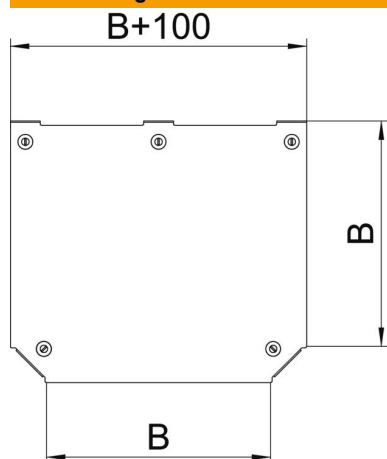

Technisches Datenblatt

Deckel für T-Abzweigstück Magic FS

Artikelnummer: 7138796

Deckel für T-Abzweigstück mit vormontierten Drehriegeln.
Der Deckel kann bei Formteilen in allen Seitenhöhen eingesetzt werden.

St Stahl

FS bandverzinkt

Stammdaten

Artikelnummer	7138796
Bezeichnung 1	Deckel T-Abzweigstück
Bezeichnung 2	für RTM 300
Hersteller	OBO
Dimension	B=300mm
Werkstoff	Stahl
Oberfläche	bandverzinkt
Oberflächennorm	DIN EN 10346
Kleinste VK-Einheit	1
Mengeneinheit	Stück
Gewicht	117,6 kg
Gewichtseinheit	kg/100 St.

Technisches Datenblatt

Deckel für T-Abzweigstück Magic FS

Artikelnummer: 7138796

Abmessungen

Breite	300 mm
Breite	12 in
Blechstärke	1,25 mm
Maß B	300 mm

Technische Daten

Befestigungsart	Drehriegel
Geeignet für Kabelleiter	ja
Geeignet für Kabelrinne	ja
Materialstärke (Inch)	0,05 in
Materialstärke	1,25 mm
Rostfreier Stahl, gebeizt	nein