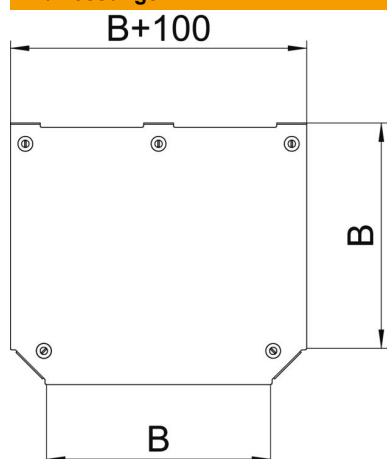

### Stammdaten

Artikelnummer	7138794
Bezeichnung 1	Deckel T-Abzweigstück
Bezeichnung 2	für RTM 200
Hersteller	OBO
Dimension	B=200mm
Werkstoff	Stahl
Oberfläche	bandverzinkt
Oberflächennorm	DIN EN 10346
Kleinste VK-Einheit	1
Mengeneinheit	Stück
Gewicht	64,9 kg
Gewichtseinheit	kg/100 St.

### Abmessungen

Breite	200 mm
Breite	8 in
Blechstärke	1,25 mm
Maß B	200 mm