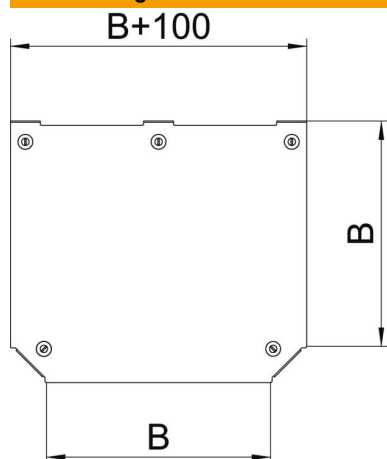

Technisches Datenblatt

Deckel für T-Abzweigstück Magic FS

Artikelnummer: 7138792

Deckel für T-Abzweigstück mit vormontierten Drehriegeln.
Der Deckel kann bei Formteilen in allen Seitenhöhen eingesetzt werden.

St Stahl

FS bandverzinkt

Stammdaten

Artikelnummer	7138792
Bezeichnung 1	Deckel T-Abzweigstück
Bezeichnung 2	für RTM 150
Hersteller	OBO
Dimension	B=150mm
Werkstoff	Stahl
Oberfläche	bandverzinkt
Oberflächennorm	DIN EN 10346
Kleinste VK-Einheit	1
Mengeneinheit	Stück
Gewicht	45,7 kg
Gewichtseinheit	kg/100 St.

Technisches Datenblatt

Deckel für T-Abzweigstück Magic FS

Artikelnummer: 7138792

Abmessungen

Breite	150 mm
Breite	6 in
Blechstärke	1,25 mm
Maß B	150 mm

Technische Daten

Befestigungsart	Drehriegel
Geeignet für Kabelleiter	ja
Geeignet für Kabelrinne	ja
Materialstärke (Inch)	0,05 in
Materialstärke	1,25 mm
Rostfreier Stahl, gebeizt	nein