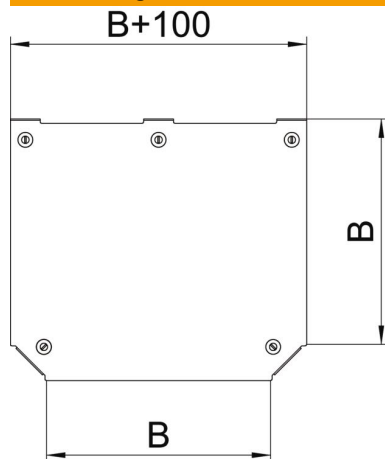

Technisches Datenblatt

Deckel für T-Abzweigstück Magic FS

Artikelnummer: 7138790

Deckel für T-Abzweigstück mit vormontierten Drehriegeln.
Der Deckel kann bei Formteilen in allen Seitenhöhen eingesetzt werden.

St Stahl

FS bandverzinkt

Stammdaten

Artikelnummer	7138790
Bezeichnung 1	Deckel T-Abzweigstück
Bezeichnung 2	für RTM 100
Hersteller	OBO
Dimension	B=100mm
Werkstoff	Stahl
Oberfläche	bandverzinkt
Oberflächennorm	DIN EN 10346
Kleinste VK-Einheit	1
Mengeneinheit	Stück
Gewicht	30,4 kg
Gewichtseinheit	kg/100 St.

Technisches Datenblatt

Deckel für T-Abzweigstück Magic FS

Artikelnummer: 7138790

Abmessungen

Breite	100 mm
Breite	4 in
Blechstärke	1,25 mm
Maß B	100 mm

Technische Daten

Befestigungsart	Drehriegel
Geeignet für Kabelleiter	ja
Geeignet für Kabelrinne	ja
Materialstärke (Inch)	0,05 in
Materialstärke	1,25 mm
Rostfreier Stahl, gebeizt	nein