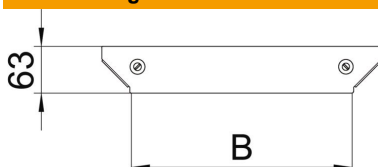

Technisches Datenblatt

Deckel für Anbau-Abzweigstück Magic A4

Artikelnummer: 7138740

Deckel für Anbau-Abzweigstück mit vormontierten Drehriegeln.
Der Deckel kann bei Formteilen in allen Seitenhöhen eingesetzt werden.

A4 Edelstahl, rostfrei

2B blank, nachbehandelt

Stammdaten

Artikelnummer	7138740
Typ	DFAAM 100 A4
Bezeichnung 1	Deckel Anbau-Abzweigstück
Bezeichnung 2	für RAAM 100
Hersteller	OBO
Dimension	B=100mm
Werkstoff	Edelstahl, rostfrei 1.4571
Oberfläche	blank, nachbehandelt
Oberflächennorm	
Kleinste VK-Einheit	1
Mengeneinheit	Stück
Gewicht	11,1 kg
Gewichtseinheit	kg/100 St.

Abmessungen

Breite	100 mm
Blechstärke	1,25 mm
Maß B	100 mm

Technisches Datenblatt

Deckel für Anbau-Abzweigstück Magic A4

Artikelnummer: 7138740

Technische Daten

Befestigungsart	Drehriegel
Geeignet für Kabelleiter	ja
Geeignet für Kabelrinne	ja
Materialstärke	1,25 mm
Rostfreier Stahl, gebeizt	nein
Weitspann-Ausführung	nein