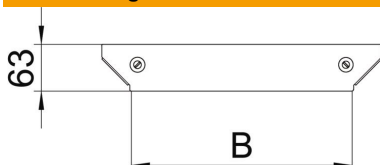

## Deckel für Anbau-Abzweigstück Magic DD

Artikelnummer: 7138688

Deckel für Anbau-Abzweigstück mit vormontierten Drehriegeln.  
Der Deckel kann bei Formteilen in allen Seitenhöhen eingesetzt werden.

**St** Stahl

### Stammdaten

Artikelnummer	7138688
Bezeichnung 1	Deckel Anbau-Abzweigstück
Bezeichnung 2	für RAAM 400
Hersteller	OBO
Dimension	B=400mm
Farbe	zink
Werkstoff	Stahl
Oberfläche	bandverzinkt Zink/Aluminium, Double Dip
Oberflächennorm	DIN EN 10346
Kleinste VK-Einheit	1
Mengeneinheit	Stück
Gewicht	32,8 kg
Gewichtseinheit	kg/100 St.

### Abmessungen

Breite	400 mm
Breite	16 in
Blechstärke	1,25 mm
Maß B	400 mm