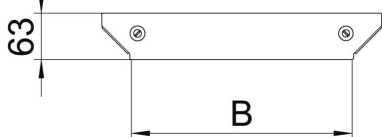

Technisches Datenblatt

Deckel für Anbau-Abzweigstück Magic FS

Artikelnummer: 7138646

Deckel für Anbau-Abzweigstück mit vormontierten Drehriegeln.
Der Deckel kann bei Formteilen in allen Seitenhöhen eingesetzt werden.

St Stahl

FS bandverzinkt

Stammdaten

Artikelnummer	7138646
Bezeichnung 1	Deckel Anbau-Abzweigstück
Bezeichnung 2	für RAAM 300
Hersteller	OBO
Dimension	B=300mm
Werkstoff	Stahl
Oberfläche	bandverzinkt
Oberflächennorm	DIN EN 10346
Kleinste VK-Einheit	1
Mengeneinheit	Stück
Gewicht	22,2 kg
Gewichtseinheit	kg/100 St.

Abmessungen

Breite	300 mm
Breite	12 in
Blechstärke	1,25 mm
Maß B	300 mm

Technisches Datenblatt

Deckel für Anbau-Abzweigstück Magic FS

Artikelnummer: 7138646

Technische Daten

Befestigungsart	Drehriegel
Geeignet für Kabelleiter	ja
Geeignet für Kabelrinne	ja
Materialstärke (Inch)	0,05 in
Materialstärke	1,25 mm
Rostfreier Stahl, gebeizt	nein
Weitspann-Ausführung	nein