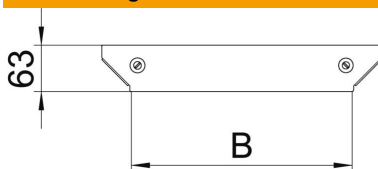

Technisches Datenblatt

Deckel für Anbau-Abzweigstück Magic FS

Artikelnummer: 7138640

Deckel für Anbau-Abzweigstück mit vormontierten Drehriegeln.
Der Deckel kann bei Formteilen in allen Seitenhöhen eingesetzt werden.

St Stahl

FS bandverzinkt

Stammdaten

Artikelnummer	7138640
Bezeichnung 1	Deckel Anbau-Abzweigstück
Bezeichnung 2	für RAAM 100
Hersteller	OBO
Dimension	B=100mm
Werkstoff	Stahl
Oberfläche	bandverzinkt
Oberflächennorm	DIN EN 10346
Kleinste VK-Einheit	1
Mengeneinheit	Stück
Gewicht	12,4 kg
Gewichtseinheit	kg/100 St.

Abmessungen

Breite	100 mm
Breite	4 in
Blechstärke	1,25 mm
Maß B	100 mm

Technisches Datenblatt

Deckel für Anbau-Abzweigstück Magic FS

Artikelnummer: 7138640

Technische Daten

Befestigungsart	Drehriegel
Geeignet für Kabelleiter	ja
Geeignet für Kabelrinne	ja
Materialstärke (Inch)	0,05 in
Materialstärke	1,25 mm
Rostfreier Stahl, gebeizt	nein
Weitspann-Ausführung	nein