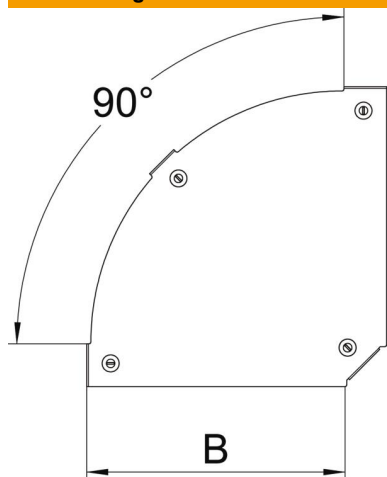

### Stammdaten

Artikelnummer	7138506
Bezeichnung 1	Deckel Bogen 90°
Bezeichnung 2	für Bogen RBM 90 300
Hersteller	OBO
Dimension	B=300mm
Werkstoff	Stahl
Oberfläche	bandverzinkt
Oberflächennorm	DIN EN 10346
Kleinste VK-Einheit	1
Mengeneinheit	Stück
Gewicht	81,6 kg
Gewichtseinheit	kg/100 St.

### Abmessungen

Breite	300 mm
Breite	12 in
Blechstärke	0,05 in
Blechstärke	1,25 mm
Maß B	300 mm