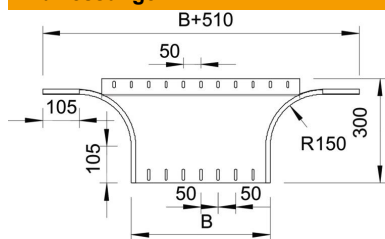

Technisches Datenblatt

Anbau-Abzweigstück 60 A4

Artikelnummer: 7136252

Anbau-Abzweigstück für den horizontalen und vertikalen Einsatz. Für alle Kabellinnentypen mit der Seitenhöhe 60 mm. Befestigungsmaterialien sind separat zu bestellen.

A4	Edelstahl, rostfrei
2B	blank, nachbehandelt

Stammdaten

Artikelnummer	7136252
Typ	RAA 650 A4
Bezeichnung 1	Anbau-Abzweigstück
Bezeichnung 2	runde Ausführung
Hersteller	OBO
Dimension	60x500
Werkstoff	Edelstahl, rostfrei 1.4571
Oberfläche	blank, nachbehandelt
Oberflächennorm	
Kleinste VK-Einheit	1
Mengeneinheit	Stück
Gewicht	255 kg
Gewichtseinheit	kg/100 St.

Abmessungen

Breite	500 mm
Breite	20 in
Höhe	60 mm
Höhe	2 in
Maß B	500 mm
Maß R	150 mm

Technisches Datenblatt

Anbau-Abzweigstück 60 A4

Artikelnummer: 7136252

Technische Daten

Abbiegung (Winkel)	90°
Ausführung Verbinder	ohne Verbinder
Materialstärke Bodenblech	1,5 mm
Richtungsänderung	horizontal
Art des Verbinders Kabeltragsystem	geschraubt
Holmstärke	1,25 mm