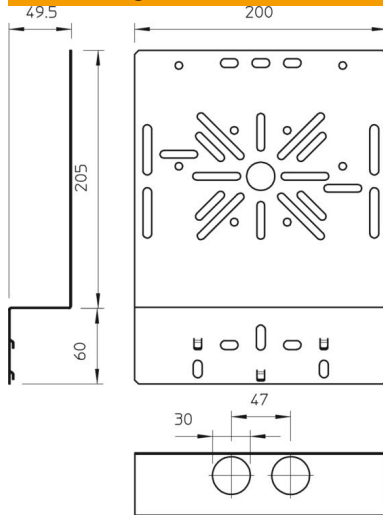

## Montageplatte, abgewinkelt breit FS

Artikelnummer: 7084781

Abgewinkelte Montageplatte zur Befestigung am Seitenholm der Kabelrinne.  
Befestigungsschraube FRS B 6x12 bitte separat bestellen.

**St** Stahl

### Stammdaten

Artikelnummer	7084781
Typ	MP WI GR. FS
Bezeichnung 1	Montageplatte
Bezeichnung 2	gebogen, groß
Hersteller	OBO
Dimension	265x200
Werkstoff	Stahl
Oberfläche	bandverzinkt
Oberflächennorm	DIN EN 10346
Kleinste VK-Einheit	1
Mengeneinheit	Stück
Gewicht	39,4 kg
Gewichtseinheit	kg/100 St.

### Abmessungen

Breite	200 mm
Breite	7,87 in
Höhe	240 mm
Blechstärke	1 mm