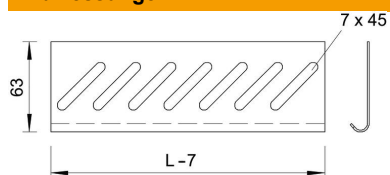

Technisches Datenblatt

Bodenendblech A4

Artikelnummer: 7084145

Zur Bodenverstärkung an den Rinnenenden und als Kabelschutz.
Zur Befestigung bitte Schrauben Typ FR5B M6x12 separat bestellen.

A4	Edelstahl, rostfrei
2B	blank, nachbehandelt

Stammdaten

Artikelnummer	7084145
Typ	BEB 300 A4
Bezeichnung 1	Bodenendblech
Bezeichnung 2	für Kabelrinne
Hersteller	OBO
Dimension	B300mm
Werkstoff	Edelstahl, rostfrei 1.4571
Oberfläche	blank, nachbehandelt
Oberflächennorm	
Kleinste VK-Einheit	1
Mengeneinheit	Stück
Gewicht	14,1 kg
Gewichtseinheit	kg/100 St.

Abmessungen

Breite	300 mm
Höhe	35 mm
Maß B	300 mm

Technische Daten

Funktionserhalt	nein
Rostfreier Stahl, gebeizt	nein
Weitspann-Ausführung	nein