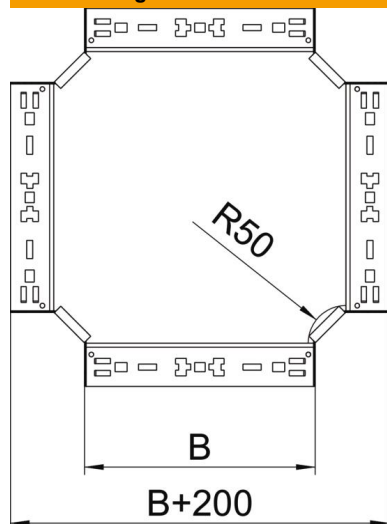

Technisches Datenblatt

Kreuzung Magic 60 FS

Artikelnummer: 7027001

Kreuzung mit Schnellverbindungs-System. Für alle Kabelrinnentypen mit der Seitenhöhe 60 mm.

St Stahl

FS bandverzinkt

Stammdaten

Artikelnummer	7027001
Typ	RKM 610 FS
Bezeichnung 1	Kreuzung
Bezeichnung 2	mit Schnellverbindung
Hersteller	OBO
Dimension	60x100
Werkstoff	Stahl
Oberfläche	bandverzinkt
Oberflächennorm	DIN EN 10346
Kleinste VK-Einheit	1
Mengeneinheit	Stück
Gewicht	92,5 kg
Gewichtseinheit	kg/100 St.

Technisches Datenblatt

Kreuzung Magic 60 FS

Artikelnummer: 7027001

Abmessungen

Breite	100 mm
Breite	4 in
Höhe	60 mm
Höhe	2 in
Blechstärke	1,25 mm
Maß B	100 mm

Technische Daten

Abbiegung (Winkel)	90°
Ausführung Verbinder	integrierter Verbinder
Funktionserhalt	ja
Materialstärke Bodenblech	1,25 mm
NATO Lochbild	nein
Richtungsänderung	horizontal
Rostfreier Stahl, gebeizt	nein
Weitspann-Ausführung	nein
Art des Verbinders Kabeltragsystem	Klickbefestigung
Holmstärke	1,25 mm