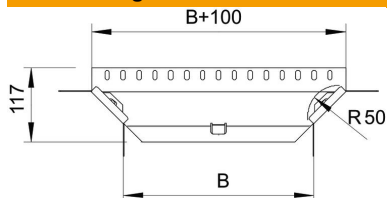

## Anbau-Abzweigstück 85 FS

Artikelnummer: 7002491

Anbau-Abzweigstück für den horizontalen und vertikalen Einsatz. Für alle Kabelrinnentypen mit der Seitenhöhe 85 mm.  
Das Formteil wird in unmontiertem Zustand geliefert.  
Inklusive anteiligem Befestigungsmaterial.

### Stammdaten

Artikelnummer	7002491
Typ	RAA 820 FS
Bezeichnung 1	Anbau-Abzweigstück
Bezeichnung 2	mit 2 Winkelverbindern
Hersteller	OBO
Dimension	85x200
Werkstoff	Stahl
Oberfläche	bandverzinkt
Oberflächennorm	DIN EN 10346
Kleinste VK-Einheit	1
Mengeneinheit	Stück
Gewicht	45 kg
Gewichtseinheit	kg/100 St.

### Abmessungen

Breite	200 mm
Breite	8 in
Höhe	85 mm
Höhe	3 in
Maß B	200 mm
Maß R	50 mm

## Technische Daten

Abbiegung (Winkel)	90°
Ausführung Verbinder	Mittelieferter Verbinder
Funktionserhalt	nein
Materialstärke Bodenblech	1 mm
NATO Lochbild	nein
Richtungsänderung	horizontal
Rostfreier Stahl, gebeizt	nein
Weitspann-Ausführung	nein
Art des Verbinders Kabeltragsystem	geschraubt
Holmstärke	1,25 mm