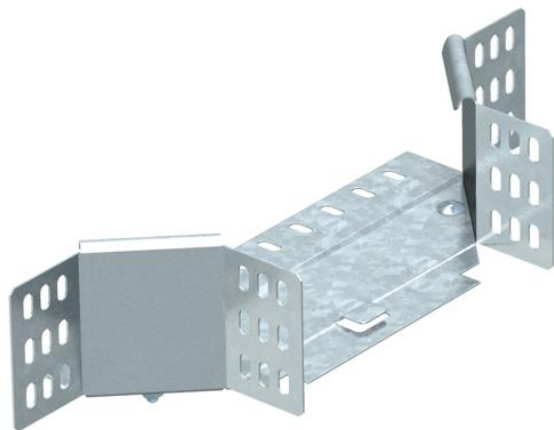

## Anbau-Abzweigstück 85 FS

Artikelnummer: 7002491

Anbau-Abzweigstück für den horizontalen und vertikalen Einsatz. Für alle Kabelrinnentypen mit der Seitenhöhe 85 mm.  
Das Formteil wird in unmontiertem Zustand geliefert.  
Inklusive anteiligem Befestigungsmaterial.

### Stammdaten

Artikelnummer	7002491
Typ	RAA 820 FS
Bezeichnung 1	Anbau-Abzweigstück
Bezeichnung 2	mit 2 Winkelverbindern
Hersteller	OBO
Dimension	85x200
Werkstoff	Stahl
Oberfläche	bandverzinkt
Oberflächennorm	DIN EN 10346
Kleinste VK-Einheit	1
Mengeneinheit	Stück
Gewicht	45 kg
Gewichtseinheit	kg/100 St.

### Abmessungen

Breite	200 mm
Breite	8 in
Höhe	85 mm
Höhe	3 in
Maß B	200 mm
Maß R	50 mm

## Technische Daten

Abbiegung (Winkel)	90°
Ausführung Verbinder	Mittelieferter Verbinder
Funktionserhalt	nein
Materialstärke Bodenblech	1 mm
NATO Lochbild	nein
Richtungsänderung	horizontal
Rostfreier Stahl, gebeizt	nein
Weitspann-Ausführung	nein
Art des Verbinders Kabeltragsystem	geschraubt
Holmstärke	1,25 mm