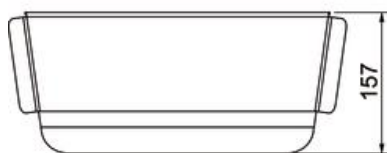

### Stammdaten

Artikelnummer	6570107
Typ	WB WPR SPD
Bezeichnung 1	Wetterschutzdach
Bezeichnung 2	Wallbox Protect
Hersteller	OBO
Dimension	376x157x45
Farbe	schwarz
Werkstoff	Edelstahl, rostfrei 1.4301
Oberfläche	lackiert
Oberflächennorm	
Kleinste VK-Einheit	1
Mengeneinheit	Stück
Gewicht	113,226 kg
Gewichtseinheit	kg/100 St.

## Abmessungen

Länge	157 mm
Breite	376 mm
Höhe	45 mm