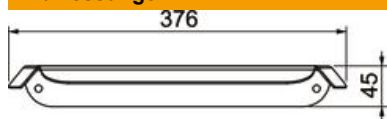

### Stammdaten

Artikelnummer	6570107
Typ	WB WPR SPD
Bezeichnung 1	Wetterschutzdach
Bezeichnung 2	Wallbox Protect
Hersteller	OBO
Dimension	376x157x45
Farbe	schwarz
Werkstoff	Edelstahl, rostfrei 1.4301
Oberfläche	lackiert
Oberflächennorm	
Kleinste VK-Einheit	1
Mengeneinheit	Stück
Gewicht	113,226 kg
Gewichtseinheit	kg/100 St.

## Abmessungen

Länge	157 mm
Breite	376 mm
Höhe	45 mm