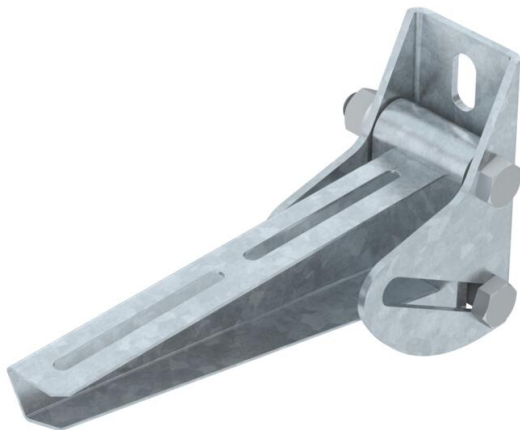

## Wandausleger, variabel AWV FT

Artikelnummer: 6419534

Variabler Wandausleger zur Befestigung an schrägen oder gewölbten Wänden. Nutzbare Auslegerlänge abhängig vom Verstellwinkel. Der größtmögliche Verstellwinkel beträgt 30°.

**St** Stahl

**FT** tauchfeuerverzinkt

### Stammdaten

Artikelnummer	6419534
Typ	AWV 21 FT
Bezeichnung 1	Wandausleger variabel
Hersteller	OBO
Dimension	B210mm
Werkstoff	Stahl
Oberfläche	tauchfeuerverzinkt
Oberflächennorm	DIN EN ISO 1461
Kleinste VK-Einheit	1
Mengeneinheit	Stück
Gewicht	129 kg
Gewichtseinheit	kg/100 St.

### Abmessungen

Länge	60 mm
Breite	210 mm
Höhe	130 mm
Maß A	60 mm
Maß B	210 mm
Maß H	130 mm