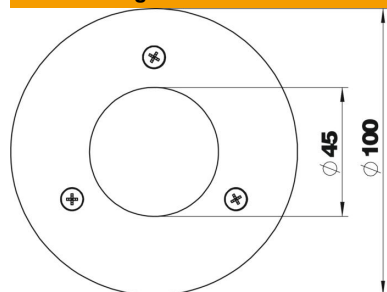

### Stammdaten

|                     |                       |
|---------------------|-----------------------|
| Artikelnummer       | 6290269               |
| Typ                 | DAB-F RW              |
| Bezeichnung 1       | Deckenabschlussblende |
| Hersteller          | OBO                   |
| Dimension           | 100x40                |
| Farbe               | reinweiß; RAL 9010    |
| Werkstoff           | Stahl                 |
| Kleinste VK-Einheit | 1                     |
| Mengeneinheit       | Stück                 |
| Gewicht             | 20,7 kg               |
| Gewichtseinheit     | kg/100 St.            |

### Abmessungen

|        |        |
|--------|--------|
| Länge  | 100 mm |
| Breite | 100 mm |
| Höhe   | 40 mm  |