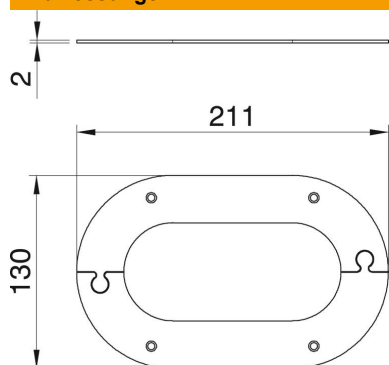

## Deckenblende für ISSOG70140

Artikelnummer: 6290260

Deckenabschlussblende zum sauberen Abschluss der Säulendurchführung an der Decke. Passend zu Installationssäule Typ ISSOG70140.

St Stahl

### Stammdaten

Artikelnummer	6290260
Typ	WAG701400
Bezeichnung 1	Deckenabschlussblende
Bezeichnung 2	geschlossen
Hersteller	OBO
Dimension	211x130x2
Farbe	reinweiß; RAL 9010
Werkstoff	Stahl
Kleinste VK-Einheit	1
Mengeneinheit	Stück
Gewicht	23,4 kg
Gewichtseinheit	kg/100 St.

### Abmessungen

Länge	211 mm
Breite	130 mm
Höhe	2 mm