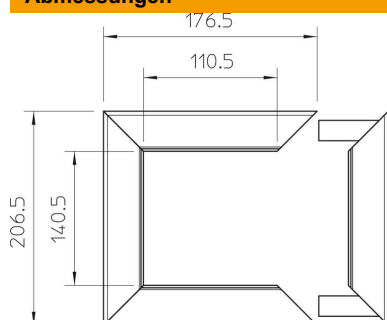

## Deckenblende für ISS140110

Artikelnummer: 6290240

Deckenabschlussblende zum sauberen Abschluss der Säulendurchführung an der Decke. Passend zu Installationssäule Typ ISS140110.

Alu Aluminium

### Stammdaten

Artikelnummer	6290240
Typ	WAG140110RW
Bezeichnung 1	Wandabschlussblende
Hersteller	OBO
Dimension	207x177
Farbe	reinweiß; RAL 9010
Werkstoff	Aluminium
Kleinste VK-Einheit	1
Mengeneinheit	Stück
Gewicht	33,2 kg
Gewichtseinheit	kg/100 St.

### Abmessungen

Länge	207 mm
Breite	177 mm
Höhe	33 mm