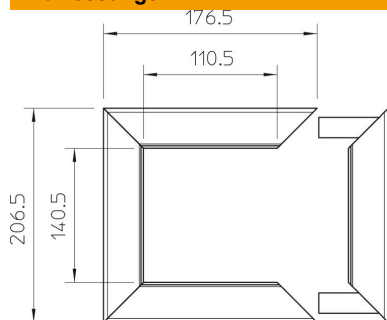

Technisches Datenblatt

Deckenblende für ISS140110

Artikelnummer: 6290240

Deckenabschlussblende zum sauberen Abschluss der Säulendurchführung an der Decke. Passend zu Installationssäule Typ ISS140110.

Alu Aluminium

Stammdaten

Artikelnummer	6290240
Typ	WAG140110RW
Bezeichnung 1	Wandabschlussblende
Hersteller	OBO
Dimension	207x177
Farbe	reinweiß; RAL 9010
Werkstoff	Aluminium
Kleinste VK-Einheit	1
Mengeneinheit	Stück
Gewicht	33,2 kg
Gewichtseinheit	kg/100 St.

Abmessungen

Länge	207 mm
Breite	177 mm
Höhe	33 mm

Technische Daten

Art des Zubehörs	Rosette
Halogenfrei	ja