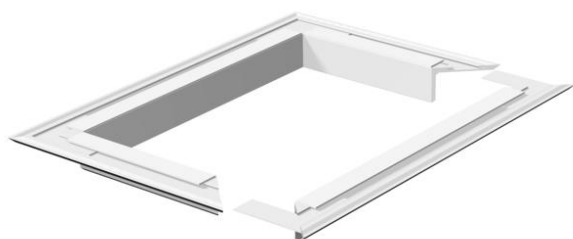

## Deckenblende für ISS140110

Artikelnummer: 6290240

Deckenabschlussblende zum sauberen Abschluss der Säulendurchführung an der Decke. Passend zu Installationssäule Typ ISS140110.

Alu Aluminium

### Stammdaten

Artikelnummer	6290240
Typ	WAG140110RW
Bezeichnung 1	Wandabschlussblende
Hersteller	OBO
Dimension	207x177
Farbe	reinweiß; RAL 9010
Werkstoff	Aluminium
Kleinste VK-Einheit	1
Mengeneinheit	Stück
Gewicht	33,2 kg
Gewichtseinheit	kg/100 St.

### Abmessungen

Länge	207 mm
Breite	177 mm
Höhe	33 mm