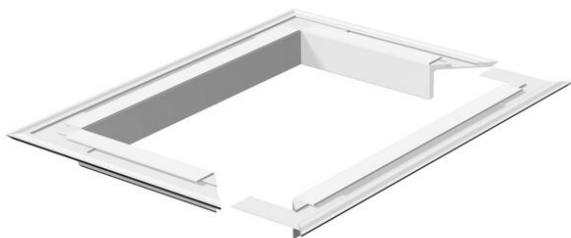

Technisches Datenblatt

Deckenblende für ISS140110

Artikelnummer: 6290240

Deckenabschlussblende zum sauberen Abschluss der Säulendurchführung an der Decke. Passend zu Installationssäule Typ ISS140110.

Alu Aluminium

Stammdaten

Artikelnummer	6290240
Typ	WAG140110RW
Bezeichnung 1	Wandabschlussblende
Hersteller	OBO
Dimension	207x177
Farbe	reinweiß; RAL 9010
Werkstoff	Aluminium
Kleinste VK-Einheit	1
Mengeneinheit	Stück
Gewicht	33,2 kg
Gewichtseinheit	kg/100 St.

Abmessungen

Länge	207 mm
Breite	177 mm
Höhe	33 mm

Technische Daten

Art des Zubehörs	Rosette
Halogenfrei	ja