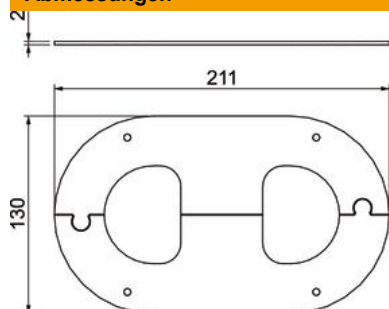

## Deckenblende für ISST70140

Artikelnummer: 6290200

Deckenabschlussblende zum sauberen Abschluss der Säulendurchführung an der Decke. Passend zu Installationssäule Typ ISST70140 und ISST70140B.

St Stahl

### Stammdaten

Artikelnummer	6290200
Typ	WAG70140TRW
Bezeichnung 1	Wandabschlussblende
Bezeichnung 2	geschlossen
Hersteller	OBO
Dimension	211x130x2
Farbe	reinweiß; RAL 9010
Werkstoff	Stahl
Kleinste VK-Einheit	1
Mengeneinheit	Stück
Gewicht	28,6 kg
Gewichtseinheit	kg/100 St.

### Abmessungen

Länge	211 mm
Breite	130 mm
Höhe	2 mm