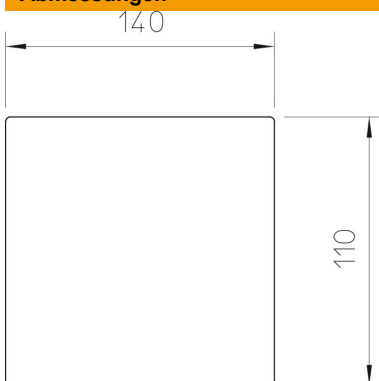

Technisches Datenblatt

Gummiunterlage für ISS140110

Artikelnummer: 6290176

Gummiunterlage zur rutschfreien Befestigung der Boden-Decken-Installations-säule. Die Gummiunterlage eignet sich zur Montage von Installationssäulen vom Typ ISS140110.

GUM Gummi

Stammdaten

Artikelnummer	6290176
Typ	ISSGU140110
Bezeichnung 1	Gummiunterlage
Hersteller	OBO
Dimension	140x110x4
Farbe	schwarz
Werkstoff	Gummi
Kleinste VK-Einheit	1
Mengeneinheit	Stück
Gewicht	9 kg
Gewichtseinheit	kg/100 St.

Abmessungen

Länge	140 mm
Breite	110 mm
Höhe	4 mm

Technisches Datenblatt

Gummiunterlage für ISS140110

Artikelnummer: 6290176

Technische Daten

Art des Zubehörs	Gummiunterlage
Halogenfrei	nein