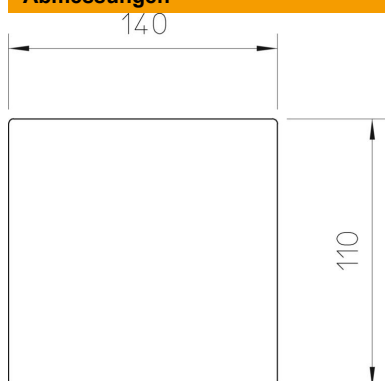

Technisches Datenblatt

Gummiunterlage für ISS140110

Artikelnummer: 6290176

Gummiunterlage zur rutschfreien Befestigung der Boden-Decken-Installations-säule. Die Gummiunterlage eignet sich zur Montage von Installationssäulen vom Typ ISS140110.

GUM Gummi

Stammdaten

Artikelnummer	6290176
Typ	ISSGU140110
Bezeichnung 1	Gummiunterlage
Hersteller	OBO
Dimension	140x110x4
Farbe	schwarz
Werkstoff	Gummi
Kleinste VK-Einheit	1
Mengeneinheit	Stück
Gewicht	9 kg
Gewichtseinheit	kg/100 St.

Abmessungen

Länge	140 mm
Breite	110 mm
Höhe	4 mm

Technisches Datenblatt

Gummiunterlage für ISS140110

Artikelnummer: 6290176

Technische Daten

Art des Zubehörs	Gummiunterlage
Halogenfrei	nein