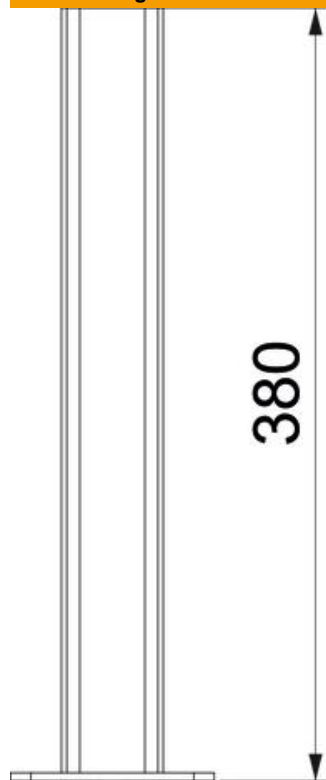

Bodenstütze zur Montage der Geräteeinbaukanäle vor Fensterfronten.

St Stahl

Stammdaten

Artikelnummer	6288904
Typ	BOS800
Bezeichnung 1	Bodenstütze
Hersteller	OBO
Dimension	800mm
Farbe	reinweiß; RAL 9010
Werkstoff	Stahl
Kleinste VK-Einheit	1
Mengeneinheit	Stück
Gewicht	190 kg
Gewichtseinheit	kg/100 St.

Abmessungen

Länge	780 mm
Breite	35 mm
Höhe	50 mm

Technische Daten

Ausführung	800-900mm
Ausführung	Bodenmontage
Befestigungsart	aufschraubbar
Kanalmontage	verschrauben
Schutzart	IP30
Schutzgrad IK-Code	IK10
Temperatureinsatzbereich max.	60 °C
Temperatureinsatzbereich min.	-25 °C