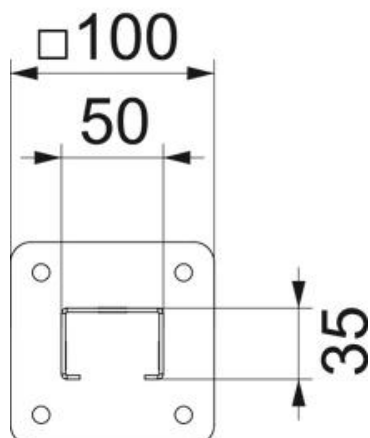

Bodenstütze zur Montage der Geräteeinbaukanäle vor Fensterfronten.

St Stahl

Stammdaten

Artikelnummer	6288904
Typ	BOS800
Bezeichnung 1	Bodenstütze
Hersteller	OBO
Dimension	800mm
Farbe	reinweiß; RAL 9010
Werkstoff	Stahl
Kleinste VK-Einheit	1
Mengeneinheit	Stück
Gewicht	190 kg
Gewichtseinheit	kg/100 St.

Abmessungen

Länge	780 mm
Breite	35 mm
Höhe	50 mm

Technische Daten

Ausführung	800-900mm
Ausführung	Bodenmontage
Befestigungsart	aufschraubbar
Kanalmontage	verschrauben
Schutzart	IP30
Schutzgrad IK-Code	IK10
Temperatureinsatzbereich max.	60 °C
Temperatureinsatzbereich min.	-25 °C