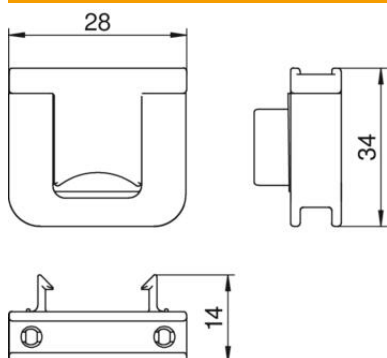

Technisches Datenblatt

Zugentlastung 7ZE

Artikelnummer: 6288790

Zugentlastung mit Rastclips, passend zu den Geräteeinbaudosen 7GD... und 71GD...
Kabelklemmbereich bis 14 mm

PA Polyamid

Stammdaten

Artikelnummer	6288790
Typ	7ZE
Bezeichnung 1	Zugentlastung
Bezeichnung 2	für Gerätedosen 7GD und 71GD
Hersteller	OBO
Dimension	28x34x14
Werkstoff	Polyamid
Kleinste VK-Einheit	50
Mengeneinheit	Stück
Gewicht	0,7 kg
Gewichtseinheit	kg/100 St.

Abmessungen

Länge	34 mm
Breite	28 mm
Höhe	14 mm

Technisches Datenblatt

Zugentlastung 7ZE

Artikelnummer: 6288790

Technische Daten

Befestigungsart	aufschraubbar
Geeignet für	Gerätebecher
Zugentlastungsmöglichkeit	ja
Zubehör	ja
Ersatzteil	nein
Magnetisch	nein