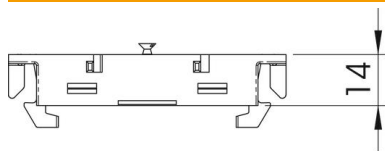

PA Polyamid

Stammdaten

Artikelnummer	6288577
Typ	71MTD
Bezeichnung 1	Montageträger
Bezeichnung 2	1-fach für Datentechnik
Hersteller	OBO
Dimension	14x76x71
Farbe	lichtgrau; RAL 7035
Werkstoff	Polyamid
Kleinste VK-Einheit	5
Mengeneinheit	Stück
Gewicht	1,64 kg
Gewichtseinheit	kg/100 St.

Technisches Datenblatt

Montageträger für Datentechnik

Artikelnummer: 6288577

Abmessungen

Länge	71 mm
Breite	76 mm
Höhe	14 mm

Technische Daten

Anzahl der Einheiten	1
Ausführung	offen
Befestigungsspur	sonstige
Halogenfrei	ja
Mit Anschlussraum	nein
Montageart der Dose	Front
Montageart Installationsgerät	schrauben
Zugentlastungsmöglichkeit	nein