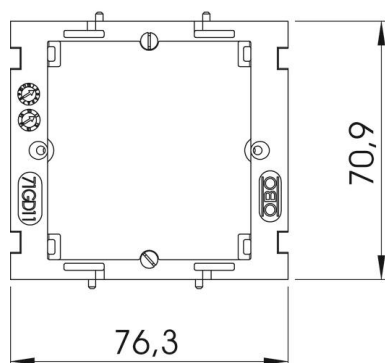

Technisches Datenblatt

Montageträger für Datentechnik

Artikelnummer: 6288577

Abmessungen

Länge	71 mm
Breite	76 mm
Höhe	14 mm

Technische Daten

Anzahl der Einheiten	1
Ausführung	offen
Befestigungsspur	sonstige
Halogenfrei	ja
Mit Anschlussraum	nein
Montageart der Dose	Front
Montageart Installationsgerät	schrauben
Zugentlastungsmöglichkeit	nein