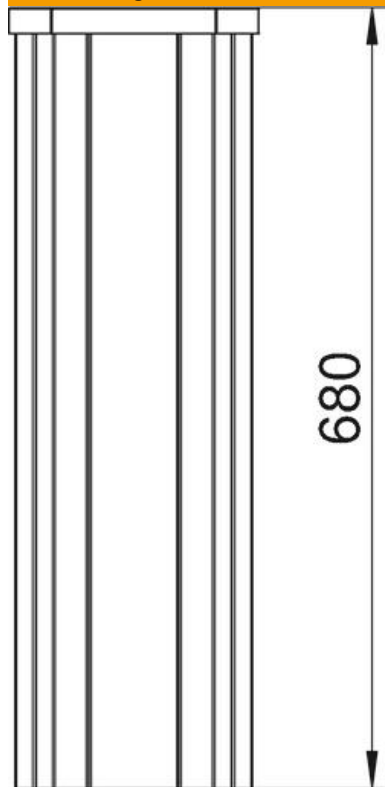

Technisches Datenblatt

Installationssäule, Typ ISSHS4

Artikelnummer: 6286700

ISS Installationssäule aus Stahlblech mit einer 76,5-mm-Systemöffnung an 4 Seiten. Leer, bestückbar von allen 4 Seiten mit je 6 handelsüblichen Geräten (Steckdose, Telefon, usw.), max. 24 Geräte. Befestigung direkt auf dem Fußboden. Geräteeinbaudosen sind separat zu bestellen. Die Installationssäule ist zur Aufnahme von frontrastenden Geräteeinbaudosen der Serie 71GD... geeignet.

St Stahl

Stammdaten

Artikelnummer	6286700
Typ	ISSHS4 61OT3RW
Bezeichnung 1	Installationshalbsäule
Bezeichnung 2	mit Systemöffnung 80
Hersteller	OBO
Dimension	680x212x212
Farbe	reinweiß; RAL 9010
Werkstoff	Stahl
Kleinste VK-Einheit	1
Mengeneinheit	Stück
Gewicht	1050 kg
Gewichtseinheit	kg/100 St.

Technisches Datenblatt

Installationssäule, Typ ISSHS4

Artikelnummer: 6286700

Abmessungen

Länge	680 mm
Breite	212 mm
Höhe	212 mm

Technisches Datenblatt

Installationssäule, Typ ISSHS4

Artikelnummer: 6286700

Technische Daten

Anzahl der einsetzbaren Oberteile	4
Anzahl der Züge	4 St.
Ausführung	sonstige
Befestigungsart	Schrauben
Bodenmontage	ja
Deckenmontage	nein
Durchgehendes Profil	ja
Halogenfrei	ja
Kabeleinführung	unten
Oberteilbreite	76,5 mm
Ortsveränderlich	nein
Säulenform	quadratisch
Säulenhöhe min.	680 mm
Verstellbar	nein
Vorverdrahtet	nein