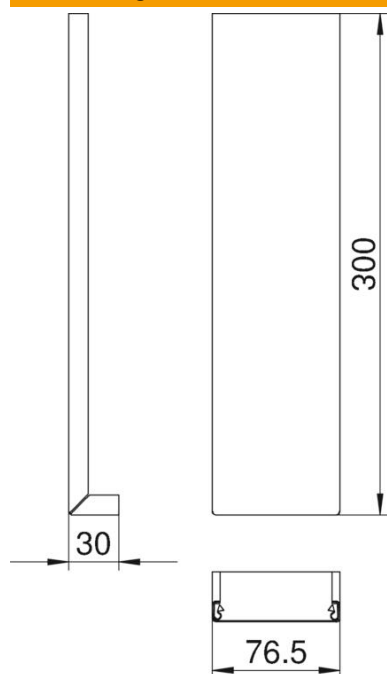

Technisches Datenblatt

Außeneckoberteil Stahlblech

Artikelnummer: 6279870

Oberteil zum Verschließen des Außenecks der Geräteinbaukanäle Rapid 80 GS.

St Stahl

Stammdaten

Artikelnummer	6279870
Typ	GS-OTARW
Bezeichnung 1	Oberteil
Bezeichnung 2	für Außeneck 80
Hersteller	OBO
Dimension	12x76,5x300
Farbe	reinweiß; RAL 9010
Werkstoff	Stahl
Kleinste VK-Einheit	1
Mengeneinheit	Stück
Gewicht	21,4 kg
Gewichtseinheit	kg/100 St.

Technisches Datenblatt

Außeneckoberteil Stahlblech

Artikelnummer: 6279870

Abmessungen

Länge	300 mm
Breite	76,5 mm
Höhe	12 mm

Technische Daten

Anwendung	Außeneck
Halogenfrei	ja
Montageart der Oberteile	innenliegend
Schutzart	IP30
Schutzfolie	ja
Schutzgrad IK-Code	IK10
Temperatureinsatzbereich max.	60 °C
Temperatureinsatzbereich min.	-25 °C