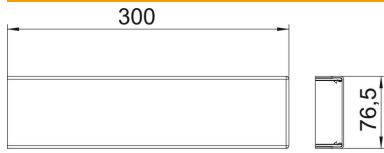

### Stammdaten

Artikelnummer	6279727
Typ	GA-OTAEL
Bezeichnung 1	Oberteil
Bezeichnung 2	für Außeneck
Hersteller	OBO
Dimension	12x76,5x300
Werkstoff	Aluminium
Oberfläche	eloxiert
Oberflächennorm	
Kleinste VK-Einheit	1
Mengeneinheit	Stück
Gewicht	12,9 kg
Gewichtseinheit	kg/100 St.

### Abmessungen

Länge	300 mm
Breite	76,5 mm
Höhe	12 mm